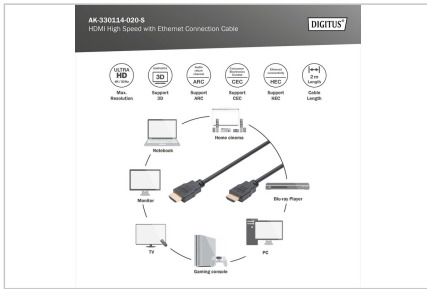

More images:

Safety notes

- Quando si collega e scollega il cavo, afferrare solo la spina e non tirare direttamente il cavo.
- I cavi non devono essere attorcigliati in modo brusco o piegati ad angolo retto, poiché ciò può danneggiare i fili interni e causare guasti.
- Assicurarsi che i cavi non siano sottoposti a carichi di trazione, che possono danneggiare l'isolamento e i fili all'interno del cavo.
- Assicurarsi che i cavi non vengano posati in aree in cui possono essere facilmente danneggiati meccanicamente.
- I cavi non devono essere utilizzati in ambienti con temperature estremamente elevate o molto basse. Prestare attenzione alle informazioni sul prodotto relative alla temperatura massima di esercizio del cavo.
- Controllare regolarmente che i cavi non presentino danni visibili, come crepe, pieghe o segni di usura. I cavi difettosi devono essere sostituiti immediatamente per evitare guasti, cortocircuiti o addirittura scosse elettriche.

EU responsible person

EU based economic operator ensuring the product complies with the required regulations.

ASSMANN Electronic GmbH
Auf dem Schüffel 3
Lüdenscheid, Germany
<https://www.assmann.com>
info@assmann.com