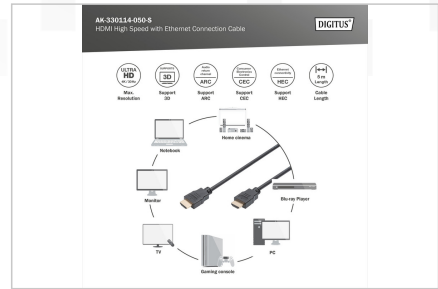

More images:

Safety notes

- Quando si collega e scollega il cavo, afferrare solo la spina e non tirare direttamente il cavo.
- I cavi non devono essere attorcigliati in modo brusco o piegati ad angolo retto, poiché ciò può danneggiare i fili interni e causare guasti.
- Assicurarsi che i cavi non siano sottoposti a carichi di trazione, che possono danneggiare l'isolamento e i fili all'interno del cavo.
- Assicurarsi che i cavi non vengano posati in aree in cui possono essere facilmente danneggiati meccanicamente.
- I cavi non devono essere utilizzati in ambienti con temperature estremamente elevate o molto basse. Prestare attenzione alle informazioni sul prodotto relative alla temperatura massima di esercizio del cavo.
- Controllare regolarmente che i cavi non presentino danni visibili, come crepe, pieghe o segni di usura. I cavi difettosi devono essere sostituiti immediatamente per evitare guasti, cortocircuiti o addirittura scosse elettriche.

EU responsible person

EU based economic operator ensuring the product complies with the required regulations.

ASSMANN Electronic GmbH
Auf dem Schüffel 3
Lüdenscheid, Germany
<https://www.assmann.com>
info@assmann.com