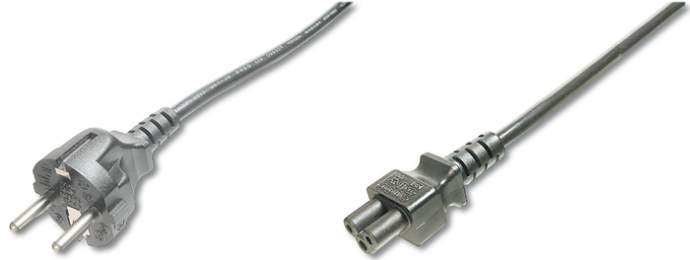

DIGITUS® Alman Güç Bağlantı Kablosu

AK-440115-008-S

EAN 4016032322948

Şebeke bağlantı kablosu, CEE 7/7 (F tipi) - C5 St/Bu, 0,75 m, H05VV-F3G 0,75qmm, siyah

"Micky Maus" veya "Yonca yaprağı" soket olarak anılan bu güç kablosu, bir Laptop veya bir adaptörün Alman evsel güç kaynağına (priz) bağlanması için kullanılır.

Alman Onayı

Attributes

- Akım yükü kapasitesi: 250 V/10 A
- Çeşitler: Cihaz Bağlantı Kabloları
- İletken kesiti: 0,75 qmm

- Kablo standardı: H05 VV F3G
- Kapaklar: kalıplanmış
- Konektör 1: CEE 7/7, fiş
- Konektör 2: IEC C5, jak
- Konektör yüzeyi: nikel kaplama
- Paket: Polietilen Torba
- Renkli kablo: siyah
- Renkli konektör: siyah
- Tel malzemesi: CU
- Uzunluk: 0.75 m
- Koruma: Korumasız