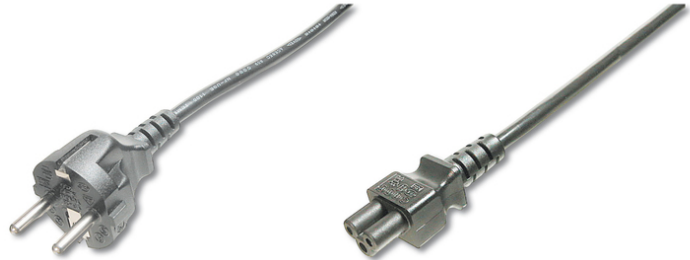

DIGITUS® Cable de alimentación alemán

AK-440115-012-S

EAN 4016032322788

Cable de conexión a la red, CEE 7/7 (tipo F) - C5 St/Bu, 1,2m, H05VV-F3G 0,75qmm, negro

Este cable de red, también conocido como cable de alimentación con clavija "Micky Mouse" o "Trébol", sirve para conectar su ordenador o adaptador de corriente a la alimentación general (enchufe).

Homologación Alemana

Attributes

- Capacidad de carga eléctrica: 250 V/10 A
- Color del cable: negro
- Conector 1: CEE 7/7, macho

- Conector 2: IEC C5, hembra
- Conector de color: negro
- Cubiertas: moldeado
- Embalaje: Bolsa de polietileno
- Estándar de cable: H05 VV F3G
- Gama: Cables de conexión para dispositivos
- Material del conductor: CU
- Sección transversal del conductor: 0,75 mm²
- Superficie de contacto: niquelado
- Longitud: 1.2 m
- Blindaje: Sin blindaje