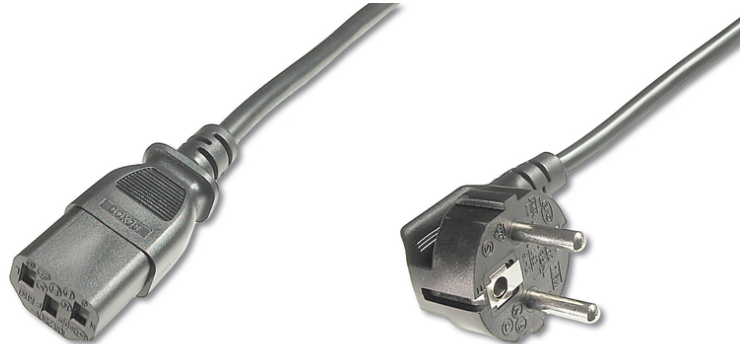

DIGITUS® Netzanschlusskabel

AK-440109-008-S

EAN 4016032322757

Netzanschlusskabel, CEE 7/7 (Typ-F) 90ø gew.- C13 St/Bu, 0,75m, H05VV-F3G 0.75qmm, schwarz

Dieses Netzkabel dient zum Anschluss eines PCs oder Monitors an das Hausstromnetz (Steckdose).

Entspricht den deutschen Richtlinien

Merkmale

- Adern Material: CU
- Adern-Querschnitt: 0,75 qmm
- Anschluss 1: CEE 7/7, Stecker

- Anschluss 2: IEC C13, Buchse
- Farbe Anschlüsse: schwarz
- Farbe Kabel: schwarz
- Haube: vergossen
- Kabel-Norm: H05 VV F3G
- Kontaktfläche: vernickelt
- Sortiment: Geräteanschlusskabel
- Strombelastbarkeit: 250V/10A
- Verpackung: Polybag
- Länge: 0.75 m
- Schirmung: ungeschirmt