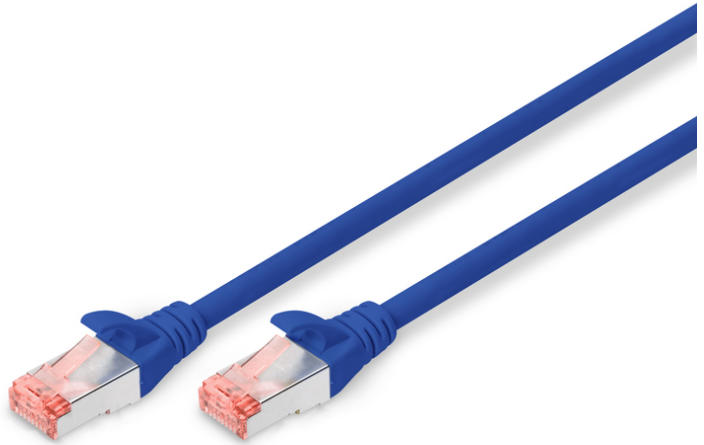

DIGITUS® Kabel krosowy CAT 6 S/FTP

DK-1644-020/B

EAN 4016032321729

Kabel krosowy (patch cord) RJ45-RJ45, kat.6, S/FTP, AWG 27/7, LSOH, 2m, niebieski

Nowa seria kabli krosowych DIGITUS wchodzi na rynek z przeprojektowanym złączem. Tuleja przeciwzgięciowa z zabezpieczeniem dźwigni blokującą zapobiega zaczepianiu się kabli, a jednocześnie chroni dźwignię blokującą przed wyłamaniem. Wtyczki można rozróżnić kolorystycznie w zależności od kategorii: niebieska wtyczka dla CAT5e, czerwona wtyczka dla CAT6 i żółta wtyczka dla CAT6A. Oferujemy również wiele różnych długości i kolorów, aby spełnić wszystkie wymagania.

Przyszłościowe standardy i najwyższa jakość dla Twojej sieci.

- 2x wtyczka RJ45 (8P8C)
- Maski z zabezpieczeniem przed zginaniem, odciążeniem i zabezpieczeniem dźwigni zatraskowej
- Oznaczenie długości na maskach

- Przewód wewnętrzny: miedź (Cu)

Atrybuty

- Konfiguracja par: 1:1
- Opakowanie: Torebka foliowa DIGITUS
- Złącze 1: Modułowa wtyczka RJ45 (8/8)
- Złącze 2: Modułowa wtyczka RJ45 (8/8)
- Kategoria okablowania: Kat. 6
- Typ ekranowania: S-FTP, oplót całościowy i pary ekranowane folią metalową
- Długość: 2 m
- Kolor: Niebieski
- Konstrukcja kabla: 4 x 2 AWG 27/7, skrętka linka
- Powłoka: LSOH
- Wersja Slim: nie
- Flat Version: nie