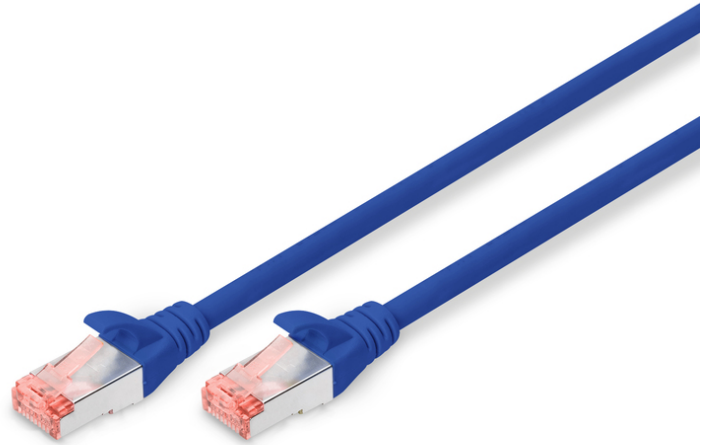

DIGITUS® CAT 6 S/FTP patchkabel

DK-1644-005/B

EAN 4016032321569

CAT 6 S-FTP patchkabel, Cu LSZH AWG 27/7, lengte 0,5 m, kleur blauw

De DIGITUS® CAT 6 klasse E patchkabels zijn vervaardigd en getest volgens de ISO/IEC 11801 en DIN EN 50173 CAT 6 standaard. Ze garanderen dat de kabelinstallatie voldoet aan de ISO & EN Kanaalspecificatie en bieden uitstekende prestaties in DIGITUS® CAT 6 bekabeling. De prestaties zijn getest tot 250 MHz, inclusief prestatiekenmerken zoals near-end overspraak ("NEXT"). De DIGITUS® patchkabels zijn speciaal ontwikkeld om volledig te voldoen aan alle eisen in de verschillende toepassingsgebieden. Elke kabel is uitgerust met een gegoten anti-kniktule met trekontlasting. De tulle heeft ook een vergrendelingshendelbeveiliging, die voorkomt dat de kabel blijft haken en dat de vergrendelingshendel van de stekker afbreekt. De rode kleur van de stekkers maakt het gemakkelijk om categorie 6 te herkennen.

Toekomstgerichte standaarden en hoogwaardige kwaliteit voor uw netwerk.

- 2x RJ45-stekker (8P8C)

- Beugels met knikbeveiliging, trekontlasting en vergrendelingshendelbescherming
- Lengteaanduiding op de motorkappen
- Binnengeleider: Koper (Cu)

Attributes

- Configuratie: 1:1
- Connector 1: Modulaire RJ45 (8/8) stekker
- Connector 2: Modulaire RJ45 (8/8) stekker
- Verpakking: DIGITUS polybag
- Categorie: CAT 6
- Afscherming: S-FTP, paren in metaalfolie- en vlechtscherming
- Lengte: 0.5 m
- Kleur: blauw
- Mantel: LSOH
- Slanke versie: no
- Structuur: 4 x 2 AWG 27/7, getwist paar
- Flat Version: no