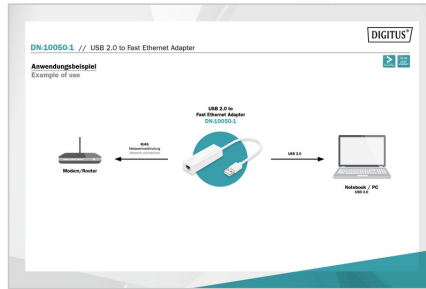

More images:

EU responsible person

EU based economic operator ensuring the product complies with the required regulations.

ASSMANN Electronic GmbH
Auf dem Schüffel 3
Lüdenscheid, Germany
<https://www.assmann.com>
info@assmann.com