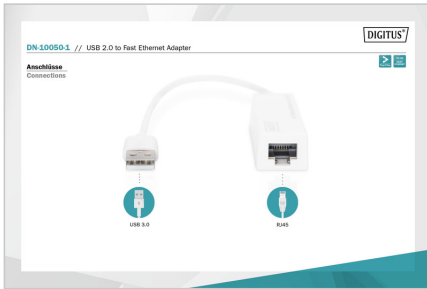

More images:

EU responsible person

EU based economic operator ensuring the product complies with the required regulations.

ASSMANN Electronic GmbH
Auf dem Schüffel 3
Lüdenscheid, Germany
<https://www.assmann.com>
info@assmann.com