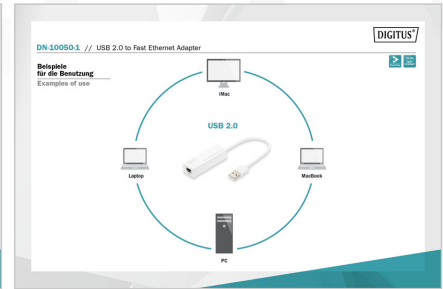

More images:

EU responsible person

EU based economic operator ensuring the product complies with the required regulations.

ASSMANN Electronic GmbH
Auf dem Schüffel 3
Lüdenscheid, Germany
<https://www.assmann.com>
info@assmann.com