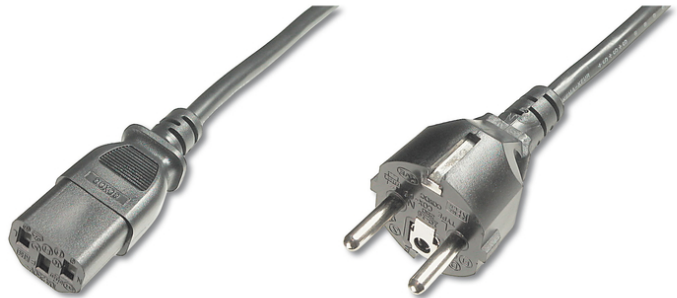

# DIGITUS® Cabo de ligação à rede eléctrica

AK-440110-012-S

EAN 4016032315131

**Cabo de ligação à rede eléctrica, CEE 7/7 (tipo F) - C13 St/Bu, 1,2m, H05VV F3G 0,75qmm, preto**

Este cabo de alimentação é utilizado para ligar um PC ou monitor à fonte de alimentação doméstica (tomada).

#### Attributes

- Assortment: Device Connection Cables
- Cable standard: H05 VV F3G
- Color cable: black

- Color connector: black
- Connector 1: CEE 7/7, plug
- Connector 2: IEC C13, jack
- Connector surface: nickel-plated
- Current load capacity: 250V/10A
- Hoods: molded
- Lead cross-section: 0.75qmm
- Packaging: Polybag
- Wire material: CU
- Length: 1.2 m
- Shielding: Unshielded