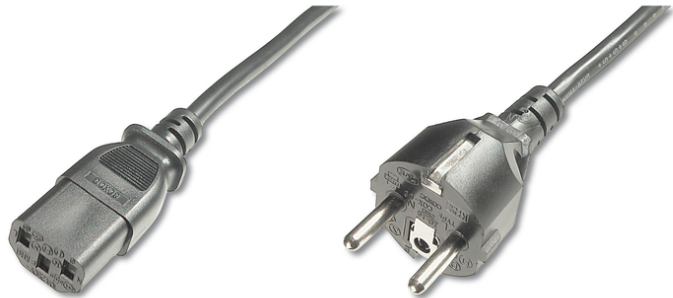

DIGITUS® Netzanschlusskabel

AK-440110-012-S

EAN 4016032315131

Netzanschlusskabel, CEE 7/7 (Typ-F) - C13 St/Bu, 1.2m, H05VVf3G 0.75qmm, sw

Dieses Netzkabel dient zum Anschluss eines PCs oder Monitors an das Hausstromnetz (Steckdose).

Entspricht den deutschen Richtlinien

Merkmale

- Adern Material: CU
- Adern-Querschnitt: 0,75 qmm
- Anschluss 1: CEE 7/7 (Typ-F)(CEE 7/7), Stecker

- Anschluss 2: IEC C13, Buchse
- Farbe Anschlüsse: schwarz
- Farbe Kabel: schwarz
- Haube: vergossen
- Kabel-Norm: H05 VV F3G
- Kontaktfläche: vernickelt
- Sortiment: Geräteanschlusskabel
- Strombelastbarkeit: 250V/10A
- Verpackung: Polybag
- Länge: 1.2 m
- Schirmung: ungeschirmt