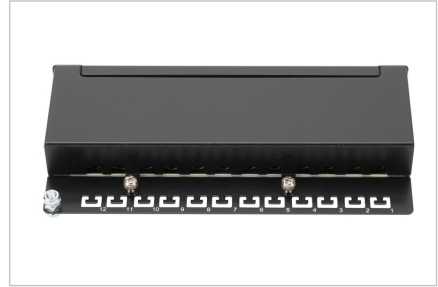

More images:

Safety notes

- Bescherm het product tegen vocht
- Vermijd antistatische lading bij het installeren van het product
- Neem tijdens de installatie de specificaties van de fabrikant van de ruwe kabel in acht

EU responsible person

EU based economic operator ensuring the product complies with the required regulations.

ASSMANN Electronic GmbH
Auf dem Schüffel 3
Lüdenscheid, Germany
<https://www.assmann.com>
info@assmann.com