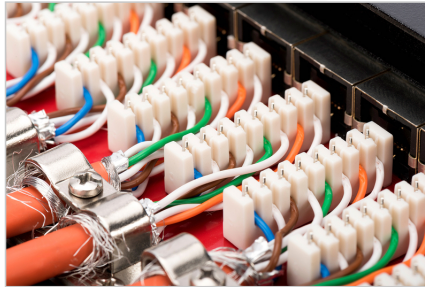

More images:

Safety notes

- Bescherm het product tegen vocht
- Vermijd antistatische lading bij het installeren van het product
- Neem tijdens de installatie de specificaties van de fabrikant van de ruwe kabel in acht

EU responsible person

EU based economic operator ensuring the product complies with the required regulations.

ASSMANN Electronic GmbH
Auf dem Schüffel 3
Lüdenscheid, Germany
<https://www.assmann.com>
info@assmann.com