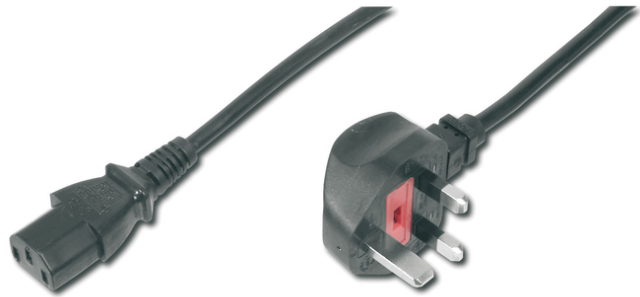

DIGITUS® Cavo di alimentazione UK

AK-440107-018-S

EAN 4016032311966

Cavo di collegamento alla rete, spina UK, 90° angolato - C13 St/Bu, 1,8 m, H05VV-F3G 0,75qmm, fusibile 5A, nero

Questo cavo di alimentazione viene utilizzato per il collegamento di un PC o monitor al sistema interno di alimentazione (presa) del Regno Unito.

Omologazioni europee

Attributes

- Assortimento: Cavi di connessione del dispositivo
- Capacità di carico corrente: 250V/10A
- Cappucci: stampato

- Colore cavo: nero
- Colore connettori: nero
- Connettore 1: Spina BS 1363
- Connettore 2: Connettore jack IEC C13
- Fusibile: Fusibile da 5A
- Sezione trasversale cavo: 0,75mm²
- Standard del cavo: H05 VV F3G
- Superficie di contatto: placcata in nichel
- Lunghezza: 1.8 m
- Schermatura: Non schermato