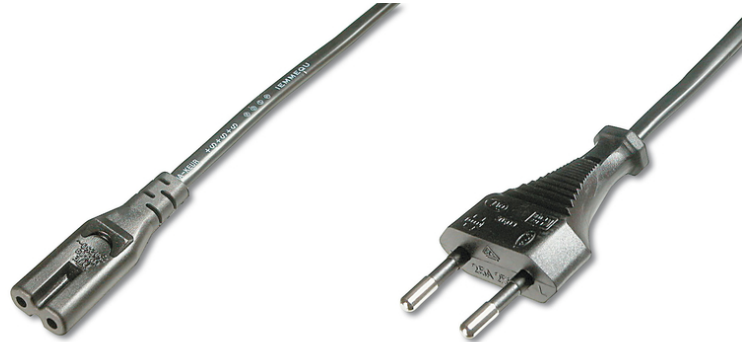

DIGITUS® Cabo de ligação à rede eléctrica europeia

AK-440104-018-S

EAN 4016032311829

Cabo de ligação à rede eléctrica, Euro - C7 St/Bu, 1,8m, H03VVH2-F 0,75qmm, preto

Este cabo de alimentação, também conhecido como "cabo Euro 8", é utilizado para ligar aparelhos de entretenimento doméstico, como rádios/gravadores de cassetes, à fonte de alimentação doméstica (tomada).

Aprovações de países europeus

Attributes

- Assortment: Device Connection Cables
- Color cable: black

- Color connector: black
- Connector 1: Euro (CEE 7/16), plug
- Connector 2: IEC C7, jack
- Connector surface: nickel-plated
- Current load capacity: 250V/2,5A
- Hoods: molded
- Lead cross-section: 0.75qmm
- Packaging: Polybag
- Wire material: CU
- Length: 1.8 m
- Shielding: Unshielded