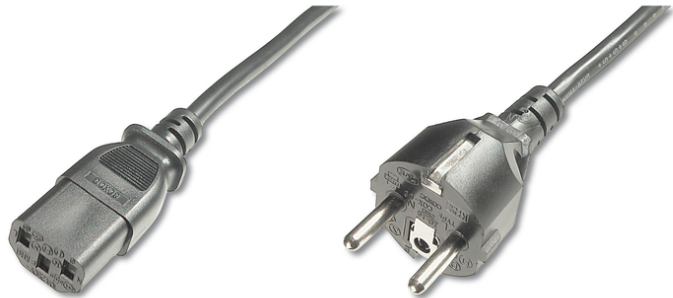

# DIGITUS® Netzanschlusskabel

AK-440101-018-S

EAN 4016032311751

## Netzanschlusskabel, CEE 7/7 (Typ-F) - C13 St/Bu, 1.8m, H05VV-F3G 0.75qmm, schwarz

Dieses Netzkabel dient zum Anschluss eines PCs oder Monitors an das Hausstromnetz (Steckdose).

### Merkmale

- Adern Material: CU
- Adern-Querschnitt: 0,75 qmm
- Anschluss 1: CEE 7/7, Stecker

- Anschluss 2: IEC C13, Buchse
- Farbe Anschlüsse: schwarz
- Farbe Kabel: schwarz
- Haube: vergossen
- Kabel-Norm: H05 VV F3G
- Kontaktfläche: vernickelt
- Sortiment: Geräteanschlusskabel
- Strombelastbarkeit: 250V/10A
- Verpackung: Polybag
- Länge: 1.8 m
- Schirmung: ungeschirmt