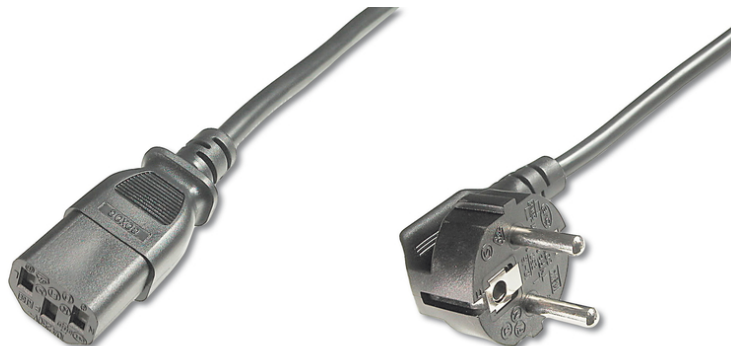

DIGITUS® Kabel för anslutning till elnätet

AK-440100-025-S

EAN 4016032311737

Anslutningskabel för elnät, CEE 7/7 (typ F) 90° vinklad - C13 St/Bu, 2,5m, H05VV-F3G 1,0qmm, svart

Den här nätkabeln används för att ansluta en dator eller bildskärm till hushålllets strömförsörjning (uttag).

Godkännanden i europeiska länder

Attributes

- Färg kabel: svart
- Färg kontakt: svart
- Förpackning: Plastpåse

- Kabelstandard: H05 VV F3G
- Kontakt 1: CEE 7/7, kontakt
- Kontakt 2: IEC C13, uttag
- Kontaktyta: nickelpläterad
- Ledningsmaterial: CU
- Skydd: Gjutet
- Sortiment: Enhetsanslutningskablar
- Strömbelastbarhet: 250 V/10 A
- Tvärsnittsarea: 1,0 mm²
- Längd: 2.5 m
- Skärmning: Oskärmad