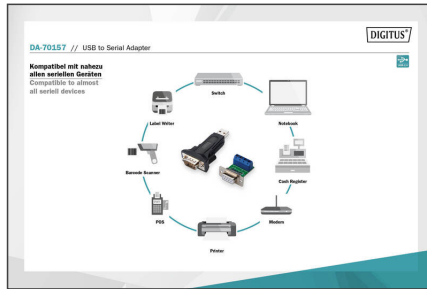

Safety notes

- Stäng av datorn helt och hållet och koppla bort den från strömförsörjningen innan du installerar eller tar bort nätverkskortet.
- Statisk urladdning kan skada produkten eller datorn. Vidta åtgärder mot statisk urladdning (ESD) när du installerar produkten, t.ex. använd ett antistatiskt handledsband.
- Före installationen ska du vidröra PC-höljets metallyta eller något annat jordat föremål för att jorda eventuell ESD-laddning via höljet.
- Undvik att använda för mycket kraft när du ansluter produkten till datorn.
- Se till att alla kablar är korrekt anslutna utan att de översträcks eller skadas.
- Undvik att vidröra produktens kontakter med fingrarna för att förhindra korrosion eller statisk laddning.

EU responsible person

EU based economic operator ensuring the product complies with the required regulations.

ASSMANN Electronic GmbH
Auf dem Schüffel 3
Lüdenscheid, Germany
<https://www.assmann.com>
info@assmann.com