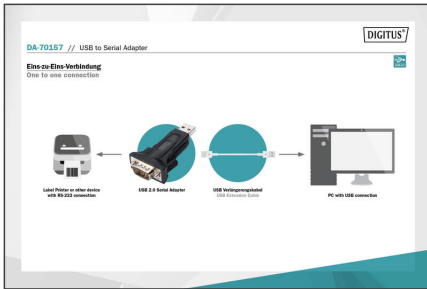

Safety notes

- Stäng av datorn helt och hållet och koppla bort den från strömförsörjningen innan du installerar eller tar bort nätverkskortet.
- Statisk urladdning kan skada produkten eller datorn. Vidta åtgärder mot statisk urladdning (ESD) när du installerar produkten, t.ex. använd ett antistatiskt handledsband.
- Före installationen ska du vidröra PC-höljets metallyta eller något annat jordat föremål för att jorda eventuell ESD-laddning via höljet.
- Undvik att använda för mycket kraft när du ansluter produkten till datorn.
- Se till att alla kablar är korrekt anslutna utan att de översträcks eller skadas.
- Undvik att vidröra produktens kontakter med fingrarna för att förhindra korrosion eller statisk laddning.

EU responsible person

EU based economic operator ensuring the product complies with the required regulations.

ASSMANN Electronic GmbH
Auf dem Schüffel 3
Lüdenscheid, Germany
<https://www.assmann.com>
info@assmann.com