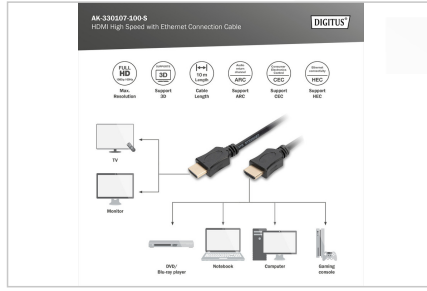

More images:

Safety notes

- Kabloyu takarken ve çıkarırken, sadece fişi tutun ve kabloyu doğrudan çekmeyin.
- Kablolar keskin bir şekilde kıvrılmamalı veya dar açılarla bükülmemelidir, çünkü bu iç tellere zarar verebilir ve arızalara yol açabilir.
- Yalıtıma ve kablo içindeki tellere zarar verebileceğinden, kabloların gerilme yükü altında olmadığından emin olun.
- Kabloların mekanik olarak kolayca hasar görebilecekleri alanlara döşenmediğinden emin olun.
- Kablolar aşırı yüksek veya çok düşük sıcaklıklara sahip ortamlarda kullanılmamalıdır. Kablonun maksimum çalışma sıcaklığı ile ilgili ürün bilgilerine dikkat edin.
- Kablolarda çatlak, bükülme veya aşınma belirtileri gibi görünür hasarlar olup olmadığını düzenli olarak kontrol edin. Arızaları, kısa devreleri ve hatta elektrik çarpmalarını önlemek için kusurlu kablolar derhal değiştirilmelidir.

EU responsible person

EU based economic operator ensuring the product complies with the required regulations.

ASSMANN Electronic GmbH
Auf dem Schüffel 3
Lüdenscheid, Germany
<https://www.assmann.com>
info@assmann.com