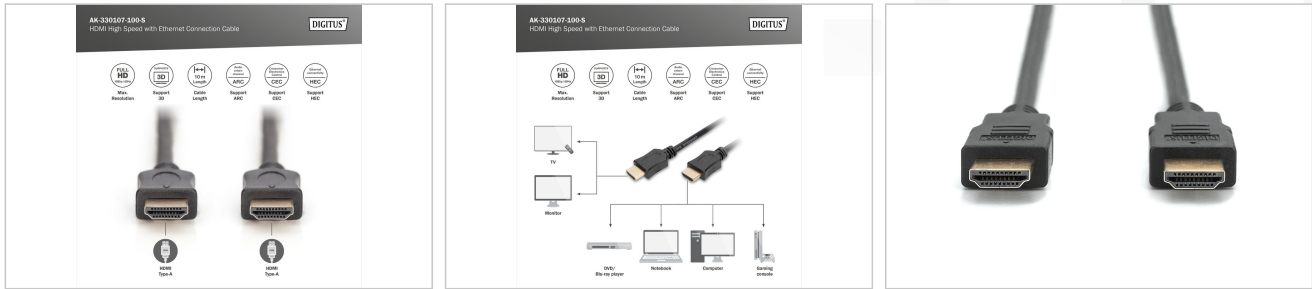

More images:

Safety notes

- Pak bij het aansluiten en loskoppelen van de kabel alleen de stekker vast en trek niet rechtstreeks aan de kabel.
- Kabels mogen niet te veel geknikt of gebogen worden, omdat dit de binnenste draden kan beschadigen en tot storingen kan leiden.
- Zorg ervoor dat de kabels niet onder spanning staan, omdat dit de isolatie en de draden in de kabel kan beschadigen.
- Zorg ervoor dat kabels niet op plaatsen worden gelegd waar ze gemakkelijk mechanisch beschadigd kunnen worden.
- Kabels mogen niet worden gebruikt in omgevingen met extreem hoge of zeer lage temperaturen. Let op de productinformatie over de maximale bedrijfstemperatuur van de kabel.
- Controleer kabels regelmatig op zichtbare schade zoals scheuren, knikken of tekenen van slijtage. Defecte kabels moeten onmiddellijk worden vervangen om storingen, kortsluiting of zelfs elektrische schokken te voorkomen.

EU responsible person

EU based economic operator ensuring the product complies with the required regulations.

ASSMANN Electronic GmbH
Auf dem Schüffel 3
Lüdenscheid, Germany
<https://www.assmann.com>
info@assmann.com