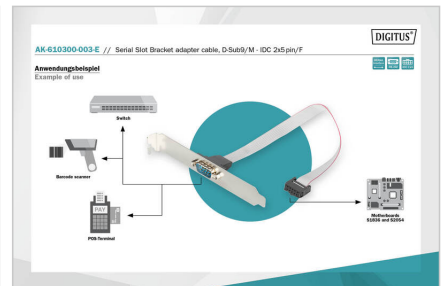

More images: