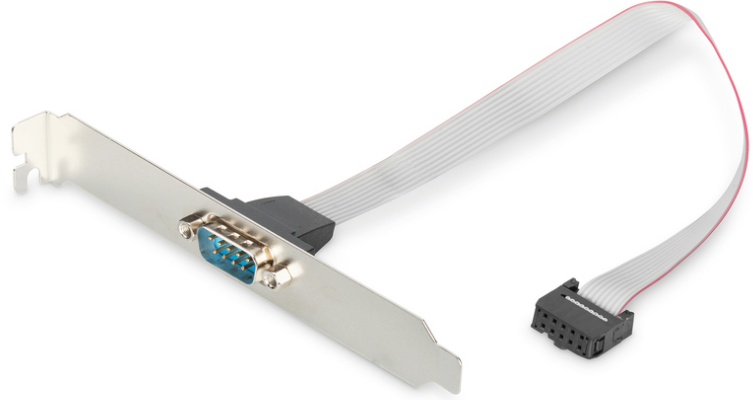

DIGITUS® Seri Yuva Braketli adaptör kablosu, D-Sub9/Erkek - IDC 2 adet 5 pin/Dişi

AK-610300-003-E

EAN 4016032301509

Seri yuva braket kablosu, D-Sub9 - IDC 2x5pin St/Bu, 0,25 m, seri, DTK, be

Bu parça S1836 ve S2054 serilerinin Anakartlarında kurulum için uygundur.

Güvenli ve stabil bir bağlantı sağlar

Attributes

- Atama: 1-1; 6-2; 2-3; 7-4; 3-5; 8-6; 4-7; 9-8; 5-9
- AWG: 26
- Çeşitler: Seri ve Paralel Adaptörler

- Kapaklar: kalıplanmış
- Konektör 1: DSUB, 9 pimli, fiş
- Konektör 2: Soket Konektör, 10 pimli
- Konektör yüzeyi: nikel kaplama
- Paket: Polietilen Torba
- Renkli kablo: bej
- Renkli konektör: bej
- Tel malzemesi: CU
- Uzunluk: 0.25 m