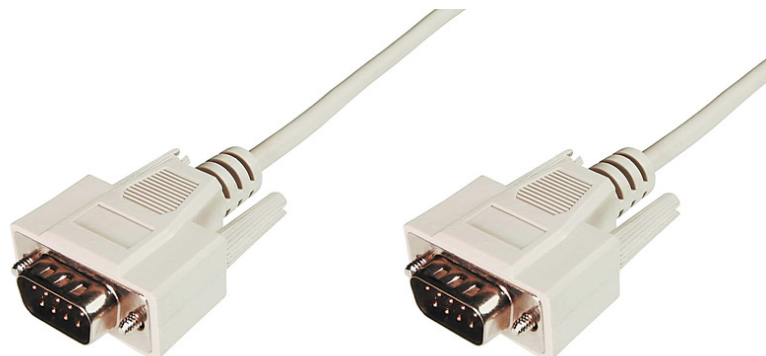

DIGITUS® Kabel łączący transmisji danych, D-Sub9/M - D-Sub9/M

AK-610107-030-E

EAN 4016032301172

Kabel DSUB9/DSUB9 M/M 1:1 szary 3m RS232

Kabel połączeniowy transmisji danych, D-Sub9,St/St, 3,0 m, szeregowy, formowany, be

Umożliwia pewne i stabilne połączenie

Atrybuty

- Asortyment: Kable szeregowy
- AWG: 28
- Kolor kabli: Beżowy

- Kolor złącza: Beżowy
- Opakowanie: Torebka foliowa
- Powierzchnia styku: Niklowana
- Rodzaj przewodnika: CU
- Typ obudowy: Odlewana
- Złącze 1: Wtyk D-Sub DE-9 (9-pinów)
- Złącze 2: Wtyk D-Sub DE-9 (9-pinów)
- Długość: 3 m
- Ekranowanie: Pojedyncze ekranowanie