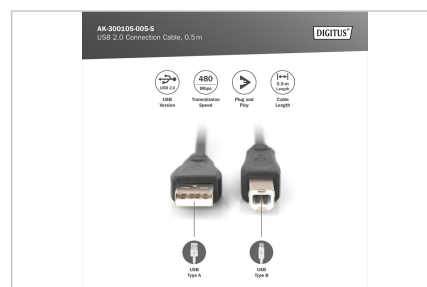

Więcej zdjęć