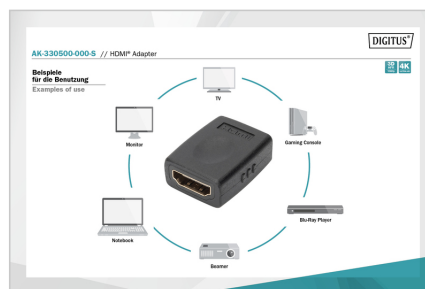

More images: