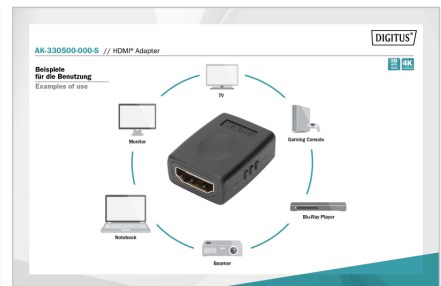

More images: