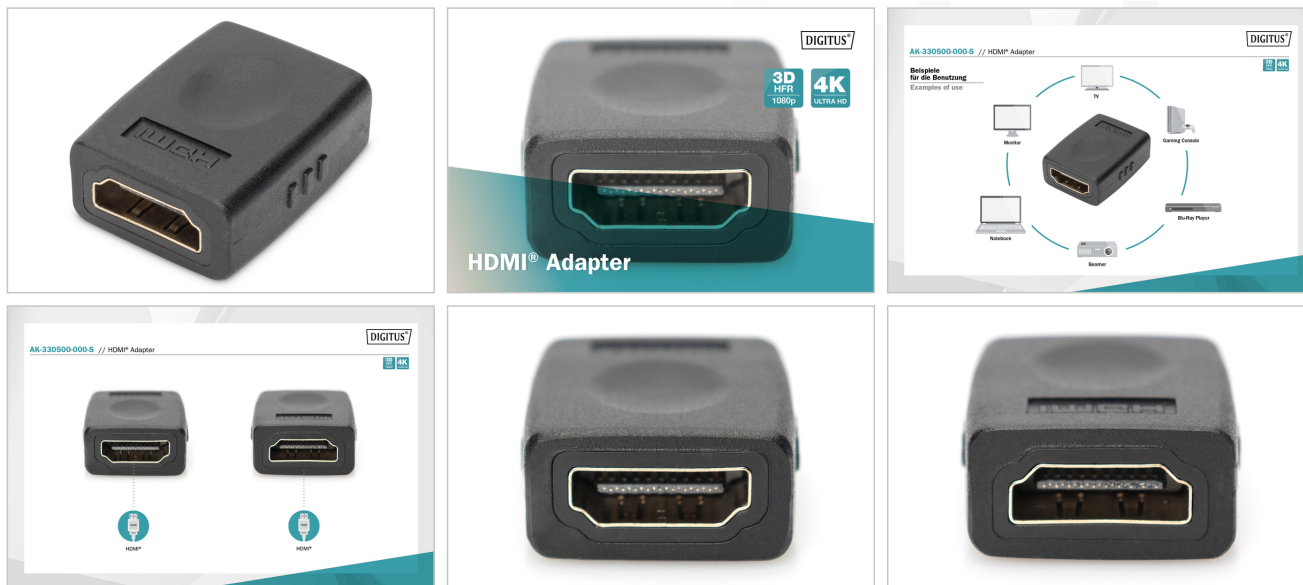

Więcej zdjęć

Safety notes

- Podczas podłączania i odłączania kabla należy chwycić tylko za wtyczkę i nie ciągnąć bezpośrednio za kabel.
- Kable nie mogą być gwałtownie zaginane lub wyginane pod kątem, ponieważ może to spowodować uszkodzenie wewnętrznych przewodów i doprowadzić do awarii.
- Upewnij się, że kable nie są poddawane obciążeniom rozciągającym, ponieważ może to spowodować uszkodzenie izolacji i żył wewnątrz kabla.
- Upewnij się, że kable nie są układane w miejscach, w których mogą zostać łatwo uszkodzone mechanicznie.
- Kable nie powinny być używane w środowiskach o bardzo wysokich lub bardzo niskich temperaturach. Należy zwrócić uwagę na informacje o produkcie dotyczące maksymalnej temperatury pracy kabla.
- Kable należy regularnie sprawdzać pod kątem widocznych uszkodzeń, takich jak pęknięcia, zagięcia lub oznaki zużycia. Uszkodzone kable należy natychmiast wymienić, aby uniknąć awarii, zwarcia, a nawet porażenia prądem.

EU responsible person

EU based economic operator ensuring the product complies with the required regulations.

ASSMANN Electronic GmbH
Auf dem Schüffel 3
Lüdenscheid, Germany
<https://www.assmann.com>
info@assmann.com