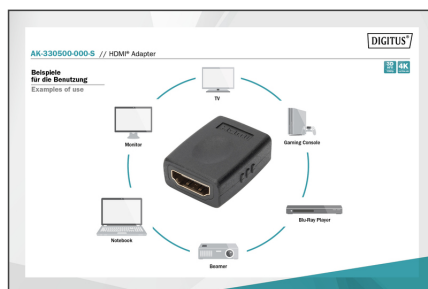

More images: