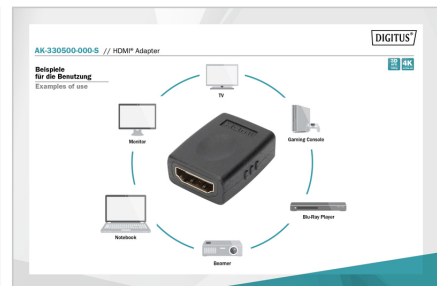

More images: