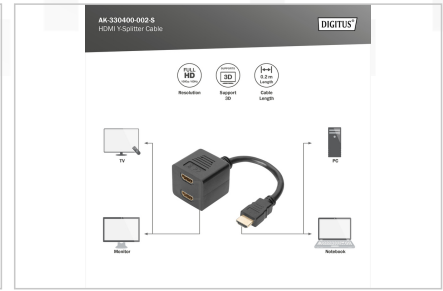

More images:

Safety notes

- When plugging and unplugging the cable, only grasp the plug and do not pull directly on the cable.
- Cables must not be kinked sharply or bent at tight angles, as this can damage the inner wires and lead to failures.
- Make sure that the cables are not under tensile load, as this can damage the insulation and the wires inside the cable.
- Ensure that cables are not laid in areas where they can be easily damaged mechanically.
- Cables should not be used in environments with extremely high or very low temperatures. Observe the product information on the maximum operating temperature of the cable
- Check cables regularly for visible damage such as cracks, kinks or signs of wear. Defective cables should be replaced immediately to avoid failures, short circuits or even electric shocks.

EU responsible person

EU based economic operator ensuring the product complies with the required regulations.

ASSMANN Electronic GmbH
Auf dem Schüffel 3
Lüdenscheid, Germany
<https://www.assmann.com>
info@assmann.com