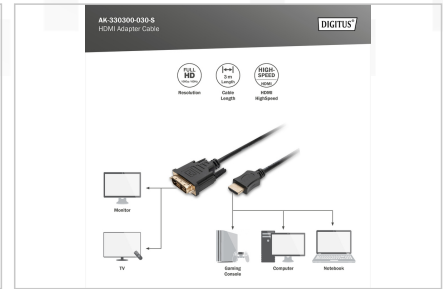

More images:

Safety notes

- När du ansluter och kopplar ur kabeln ska du bara ta tag i kontakten och inte dra direkt i kabeln.
- Kablar får inte knäckas skarpt eller böjas i snäva vinklar, eftersom detta kan skada de inre ledningarna och leda till fel.
- Se till att kablarna inte utsätts för dragbelastning, eftersom detta kan skada isoleringen och ledarna inuti kabeln.
- Se till att kablarna inte förläggs på ställen där de lätt kan skadas mekaniskt.
- Kablar bör inte användas i miljöer med extremt höga eller mycket låga temperaturer. Var uppmärksam på produktinformationen om kabelns maximala driftstemperatur
- Kontrollera kablarna regelbundet med avseende på synliga skador som sprickor, knäckningar eller tecken på slitage. Defekta kablar ska bytas ut omedelbart för att undvika fel, kortslutningar eller till och med elektriska stötar.

EU responsible person

EU based economic operator ensuring the product complies with the required regulations.

ASSMANN Electronic GmbH
Auf dem Schüffel 3
Lüdenscheid, Germany
<https://www.assmann.com>
info@assmann.com