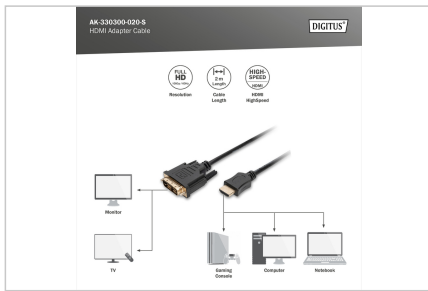

More images:

Safety notes

- När du ansluter och kopplar ur kabeln ska du bara ta tag i kontakten och inte dra direkt i kabeln.
- Kablar får inte knäckas skarpt eller böjas i snäva vinklar, eftersom detta kan skada de inre ledningarna och leda till fel.
- Se till att kablarna inte utsätts för dragbelastning, eftersom detta kan skada isoleringen och ledarna inuti kabeln.
- Se till att kablarna inte förläggs på ställen där de lätt kan skadas mekaniskt.
- Kablar bör inte användas i miljöer med extremt höga eller mycket låga temperaturer. Var uppmärksam på produktinformationen om kabelns maximala driftstemperatur
- Kontrollera kablarna regelbundet med avseende på synliga skador som sprickor, knäckningar eller tecken på slitage. Defekta kablar ska bytas ut omedelbart för att undvika fel, kortslutningar eller till och med elektriska stötar.

EU responsible person

EU based economic operator ensuring the product complies with the required regulations.

ASSMANN Electronic GmbH
Auf dem Schüffel 3
Lüdenscheid, Germany
<https://www.assmann.com>
info@assmann.com