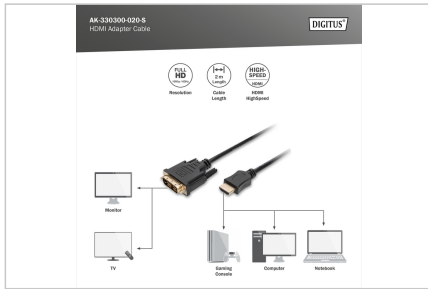

More images:

Safety notes

- När du ansluter och kopplar ur kabeln ska du bara ta tag i kontakten och inte dra direkt i kabeln.
- Kablar får inte knäckas skarpt eller böjas i snäva vinklar, eftersom detta kan skada de inre ledningarna och leda till fel.
- Se till att kablarna inte utsätts för dragbelastning, eftersom detta kan skada isoleringen och ledarna inuti kabeln.
- Se till att kablarna inte förläggs på ställen där de lätt kan skadas mekaniskt.
- Kablar bör inte användas i miljöer med extremt höga eller mycket låga temperaturer. Var uppmärksam på produktinformationen om kabelns maximala driftstemperatur
- Kontrollera kablarna regelbundet med avseende på synliga skador som sprickor, knäckningar eller tecken på slitage. Defekta kablar ska bytas ut omedelbart för att undvika fel, kortslutningar eller till och med elektriska stötar.

EU responsible person

EU based economic operator ensuring the product complies with the required regulations.

ASSMANN Electronic GmbH
Auf dem Schüffel 3
Lüdenscheid, Germany
<https://www.assmann.com>
info@assmann.com