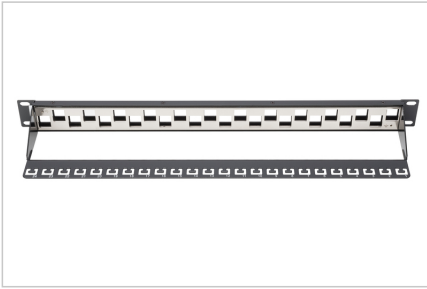

More images:

Safety notes

- Protect product from moisture
- Avoid antistatic charging when installing the product
- Observe the specifications of the raw cable manufacturer during installation

EU responsible person

EU based economic operator ensuring the product complies with the required regulations.

ASSMANN Electronic GmbH
Auf dem Schüffel 3
Lüdenscheid, Germany
<https://www.assmann.com>
info@assmann.com