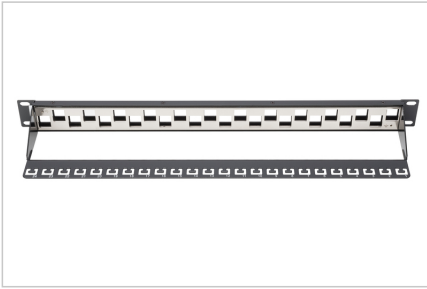

More images:

Safety notes

- Proteggere il prodotto dall'umidità
- Evitare la carica antistatica durante l'installazione del prodotto.
- Durante l'installazione, rispettare le specifiche del produttore del cavo grezzo.

EU responsible person

EU based economic operator ensuring the product complies with the required regulations.

ASSMANN Electronic GmbH
Auf dem Schüffel 3
Lüdenscheid, Germany
<https://www.assmann.com>
info@assmann.com