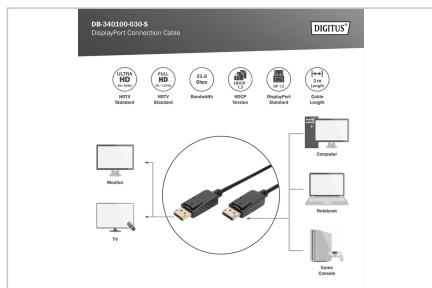

More images:

Safety notes

- Quando si collega e scollega il cavo, afferrare solo la spina e non tirare direttamente il cavo.
- I cavi non devono essere attorcigliati in modo brusco o piegati ad angolo retto, poiché ciò può danneggiare i fili interni e causare guasti.
- Assicurarsi che i cavi non siano sottoposti a carichi di trazione, che possono danneggiare l'isolamento e i fili all'interno del cavo.
- Assicurarsi che i cavi non vengano posati in aree in cui possono essere facilmente danneggiati meccanicamente.
- I cavi non devono essere utilizzati in ambienti con temperature estremamente elevate o molto basse. Prestare attenzione alle informazioni sul prodotto relative alla temperatura massima di esercizio del cavo.
- Controllare regolarmente che i cavi non presentino danni visibili, come crepe, pieghe o segni di usura. I cavi difettosi devono essere sostituiti immediatamente per evitare guasti, cortocircuiti o addirittura scosse elettriche.

EU responsible person

EU based economic operator ensuring the product complies with the required regulations.

ASSMANN Electronic GmbH
Auf dem Schüffel 3
Lüdenscheid, Germany
<https://www.assmann.com>
info@assmann.com