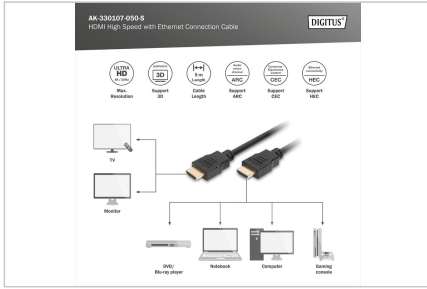

More images:

Safety notes

- Kabloyu takarken ve çıkarırken, sadece fişi tutun ve kabloyu doğrudan çekmeyin.
- Kablolar keskin bir şekilde kıvrılmamalı veya dar açılarla bükülmemelidir, çünkü bu iç tellere zarar verebilir ve arızalara yol açabilir.
- Yalıtıma ve kablo içindeki tellere zarar verebileceğinden, kabloların gerilme yükü altında olmadığından emin olun.
- Kabloların mekanik olarak kolayca hasar görebilecekleri alanlara döşenmediğinden emin olun.
- Kablolar aşırı yüksek veya çok düşük sıcaklıklara sahip ortamlarda kullanılmamalıdır. Kablonun maksimum çalışma sıcaklığı ile ilgili ürün bilgilerine dikkat edin
- Kablolarda çatlak, bükülme veya aşınma belirtileri gibi görünür hasarlar olup olmadığını düzenli olarak kontrol edin. Arızaları, kısa devreleri ve hatta elektrik çarpmalarını önlemek için kusurlu kablolar derhal değiştirilmelidir.

EU responsible person

EU based economic operator ensuring the product complies with the required regulations.

ASSMANN Electronic GmbH
Auf dem Schüffel 3
Lüdenscheid, Germany
<https://www.assmann.com>
info@assmann.com