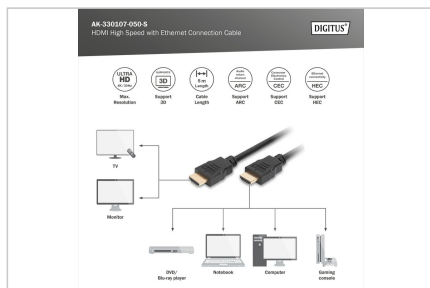

More images:

Safety notes

- Pak bij het aansluiten en loskoppelen van de kabel alleen de stekker vast en trek niet rechtstreeks aan de kabel.
- Kabels mogen niet te veel geknikt of gebogen worden, omdat dit de binnenste draden kan beschadigen en tot storingen kan leiden.
- Zorg ervoor dat de kabels niet onder spanning staan, omdat dit de isolatie en de draden in de kabel kan beschadigen.
- Zorg ervoor dat kabels niet op plaatsen worden gelegd waar ze gemakkelijk mechanisch beschadigd kunnen worden.
- Kabels mogen niet worden gebruikt in omgevingen met extreem hoge of zeer lage temperaturen. Let op de productinformatie over de maximale bedrijfstemperatuur van de kabel.
- Controleer kabels regelmatig op zichtbare schade zoals scheuren, knikken of tekenen van slijtage. Defecte kabels moeten onmiddellijk worden vervangen om storingen, kortsluiting of zelfs elektrische schokken te voorkomen.

EU responsible person

EU based economic operator ensuring the product complies with the required regulations.

ASSMANN Electronic GmbH
Auf dem Schüffel 3
Lüdenscheid, Germany
<https://www.assmann.com>
info@assmann.com