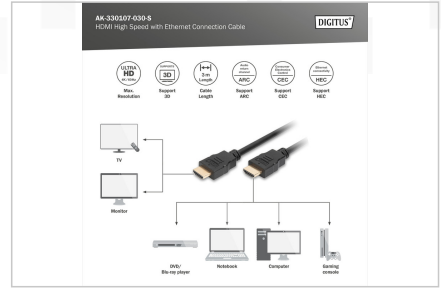

More images:

Safety notes

- Kabloyu takarken ve çıkarırken, sadece fişi tutun ve kabloyu doğrudan çekmeyin.
- Kablolar keskin bir şekilde kıvrılmamalı veya dar açılarla bükülmemelidir, çünkü bu iç tellere zarar verebilir ve arızalara yol açabilir.
- Yalıtıma ve kablo içindeki tellere zarar verebileceğinden, kabloların gerilme yükü altında olmadığından emin olun.
- Kabloların mekanik olarak kolayca hasar görebilecekleri alanlara döşenmediğinden emin olun.
- Kablolar aşırı yüksek veya çok düşük sıcaklıklara sahip ortamlarda kullanılmamalıdır. Kablonun maksimum çalışma sıcaklığı ile ilgili ürün bilgilerine dikkat edin.
- Kablolarda çatlak, bükülme veya aşınma belirtileri gibi görünür hasarlar olup olmadığını düzenli olarak kontrol edin. Arızaları, kısa devreleri ve hatta elektrik çarpmalarını önlemek için kusurlu kablolar derhal değiştirilmelidir.

EU responsible person

EU based economic operator ensuring the product complies with the required regulations.

ASSMANN Electronic GmbH
Auf dem Schüffel 3
Lüdenscheid, Germany
<https://www.assmann.com>
info@assmann.com