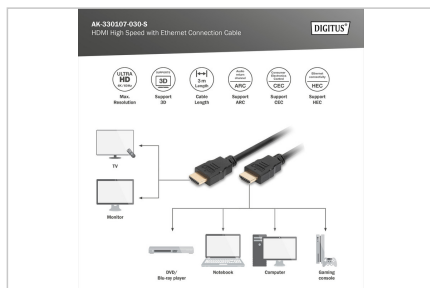

Weitere Anwendungsbilder:

Sicherheitshinweise

- Beim Ein- und Ausstecken fassen Sie Kabel ausschließlich am Stecker und ziehen nicht direkt am Kabel.
- Kabel dürfen nicht scharf geknickt oder in engen Winkeln gebogen werden, da dies die inneren Drähte beschädigen und zu Ausfällen führen kann.
- Achten Sie darauf, dass die Kabel nicht unter Zugbelastung stehen, da dies die Isolierung und die Leitungen im Inneren des Kabels beschädigen kann.
- Stellen Sie sicher, dass Kabel nicht in Bereichen verlegt werden, in denen sie leicht mechanisch beschädigt werden können.
- Kabel sollten nicht in Umgebungen mit extrem hohen oder sehr niedrigen Temperaturen eingesetzt werden. Achten Sie auf die Produktangaben zur maximalen Betriebstemperatur des Kabels
- Überprüfen Sie Kabel regelmäßig auf sichtbare Schäden wie Risse, Knicke oder Anzeichen von Abnutzung. Defekte Kabel sollten sofort ausgetauscht werden, um Ausfälle, Kurzschlüsse oder sogar Stromschläge zu vermeiden.

Verantwortliche Person für die EU

In der EU ansässiger Wirtschaftsbeteiligter, der sicherstellt, dass das Produkt den erforderlichen Vorschriften entspricht.

ASSMANN Electronic GmbH
Auf dem Schüffel 3
Lüdenscheid, Germany
<https://www.assmann.com>
info@assmann.com