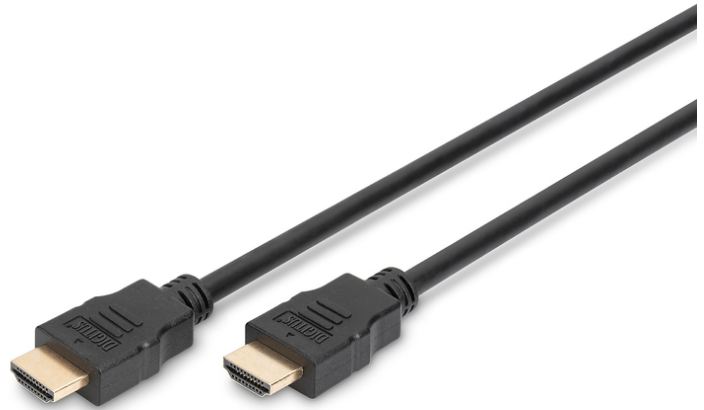

Digitus® HDMI High Speed mit Ethernet Anschlusskabel

AK-330107-030-S

EAN 4016032290964

HDMI Premium High Speed Verbindungskabel, Typ A St/St, 3.0m, Ultra HD, 4K@60Hz, gold, sw

Mit diesem Kabelstandard unterstützt dieses High Speed HDMI Kabel alle heutigen Anforderungen - von der Wiedergabe hochauflösender UHD 4K Inhalte, auch in 3D, über Zwei-Wege-Audioübertragung (ARC), bis hin zur Steuerung von HDMI Geräten über CEC. Nutzen Sie auch Internetanwendungen über das HDMI Kabel, ohne zusätzlich ein Ethernetkabel anschliessen zu müssen. Mit Lip-Sync gehören zeitversetzte Lippenbewegungen der Vergangenheit an. Außerdem können Sie mit diesem Kabel bis zu 32 Audiokanäle übertragen, sowie die Bildausgabe in 21:9 Cinemascope Format genießen. Holen Sie mehr aus Ihrem Blu-Ray Player, Ihrer Spielekonsole oder Ihrem HD Streamingportal heraus. Vergoldete Kontakte und die dreifache Schirmung des Kabels sorgen für höchste Leitfähigkeit und eine störungsfreie Übertragung.

4K Ultra HD und 3D tauglich + Ethernet over HDMI

- Unterstützt 4K Ultra HD mit 60Hz
- 3D Unterstützung
- Unterstützt Audio Return Channel (ARC)
- Unterstützt Consumer Electronic Control (CEC)
- Unterstützt Lip-Sync (Audio/Video synchronisation)
- Dolby TrueHD fähig
- Multi Stream Audio/Video Unterstützung

- 21:9 Cinemascope Unterstützung
- 32 Kanal Audio Unterstützung
- Mit Ethernet-Kanal (HEC)
- HDMI 2.0

Merkmale

- Adern Material: CU
- Anschluss 1: HDMI Typ A, Stecker
- Anschluss 2: HDMI Typ A, Stecker
- Auflösung max.: 3840 x 2160 Pixel, 60Hz
- AWG: 30
- Farbe Anschlüsse: schwarz
- Farbe Kabel: schwarz
- Haube: vergossen
- HDMI Standard: High Speed HDMI mit Ethernet
- HDTV Standard: Ultra HD 4K
- Kontaktoberfläche: vergoldet
- Sortiment: HDMI Kabel
- Verpackung: Polybag
- Länge: 3 m
- AOC - Aktives Optisches Kabel: nein
- Schirmung: dreifache Schirmung