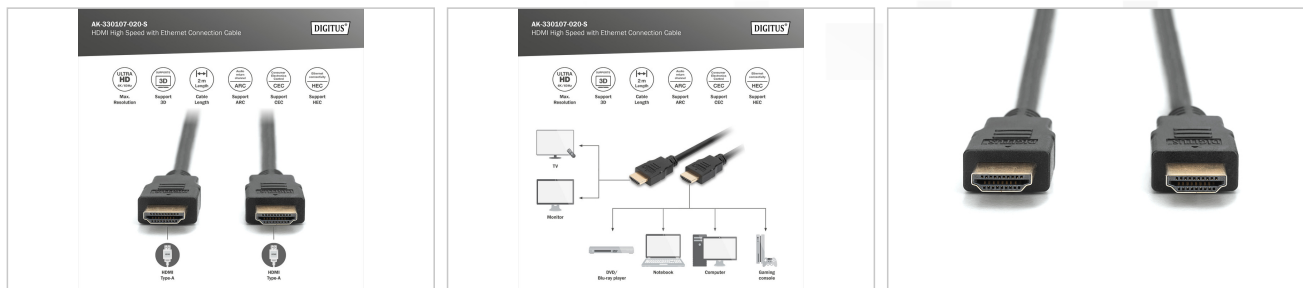

More images:

Safety notes

- När du ansluter och kopplar ur kabeln ska du bara ta tag i kontakten och inte dra direkt i kabeln.
- Kablar får inte knäckas skarpt eller böjas i snäva vinklar, eftersom detta kan skada de inre ledningarna och leda till fel.
- Se till att kablarna inte utsätts för dragbelastning, eftersom detta kan skada isoleringen och ledarna inuti kabeln.
- Se till att kablarna inte förläggs på ställen där de lätt kan skadas mekaniskt.
- Kablar bör inte användas i miljöer med extremt höga eller mycket låga temperaturer. Var uppmärksam på produktinformationen om kabelns maximala driftstemperatur
- Kontrollera kablarna regelbundet med avseende på synliga skador som sprickor, knäckningar eller tecken på slitage. Defekta kablar ska bytas ut omedelbart för att undvika fel, kortslutningar eller till och med elektriska stötar.

EU responsible person

EU based economic operator ensuring the product complies with the required regulations.

ASSMANN Electronic GmbH
Auf dem Schüffel 3
Lüdenscheid, Germany
<https://www.assmann.com>
info@assmann.com