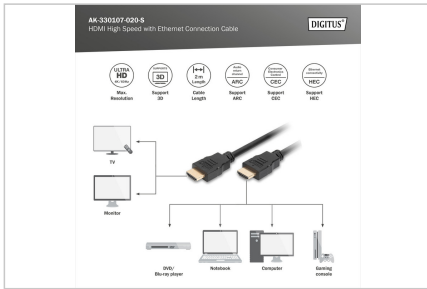

More images:

Safety notes

- Al enchufar y desenchufar el cable, sujete sólo el enchufe y no tire directamente del cable.
- Los cables no deben doblarse bruscamente ni formar ángulos cerrados, ya que esto puede dañar los hilos interiores y provocar averías.
- Asegúrese de que los cables no estén sometidos a tracción, ya que esto puede dañar el aislamiento y los hilos del interior del cable.
- Asegúrese de que los cables no se tienden en zonas donde puedan dañarse fácilmente de forma mecánica.
- Los cables no deben utilizarse en entornos con temperaturas extremadamente altas o muy bajas. Preste atención a la información del producto sobre la temperatura máxima de funcionamiento del cable
- Compruebe regularmente si los cables presentan daños visibles como grietas, dobleces o signos de desgaste. Los cables defectuosos deben sustituirse inmediatamente para evitar averías, cortocircuitos o incluso descargas eléctricas.

EU responsible person

EU based economic operator ensuring the product complies with the required regulations.

ASSMANN Electronic GmbH
Auf dem Schüffel 3
Lüdenscheid, Germany
<https://www.assmann.com>
info@assmann.com