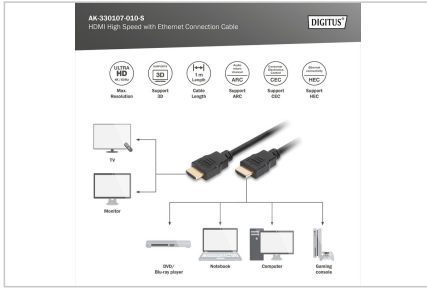

More images:

Safety notes

- Kabloyu takarken ve çıkarırken, sadece fişi tutun ve kabloyu doğrudan çekmeyin.
- Kablolar keskin bir şekilde kıvrılmamalı veya dar açılarla bükülmemelidir, çünkü bu iç tellere zarar verebilir ve arızalara yol açabilir.
- Yalıtıma ve kablo içindeki tellere zarar verebileceğinden, kabloların gerilme yükü altında olmadığından emin olun.
- Kabloların mekanik olarak kolayca hasar görebilecekleri alanlara döşenmediğinden emin olun.
- Kablolar aşırı yüksek veya çok düşük sıcaklıklara sahip ortamlarda kullanılmamalıdır. Kablonun maksimum çalışma sıcaklığı ile ilgili ürün bilgilerine dikkat edin
- Kablolarda çatlak, bükülme veya aşınma belirtileri gibi görünür hasarlar olup olmadığını düzenli olarak kontrol edin. Arızaları, kısa devreleri ve hatta elektrik çarpmalarını önlemek için kusurlu kablolar derhal değiştirilmelidir.

EU responsible person

EU based economic operator ensuring the product complies with the required regulations.

ASSMANN Electronic GmbH
Auf dem Schüffel 3
Lüdenscheid, Germany
<https://www.assmann.com>
info@assmann.com