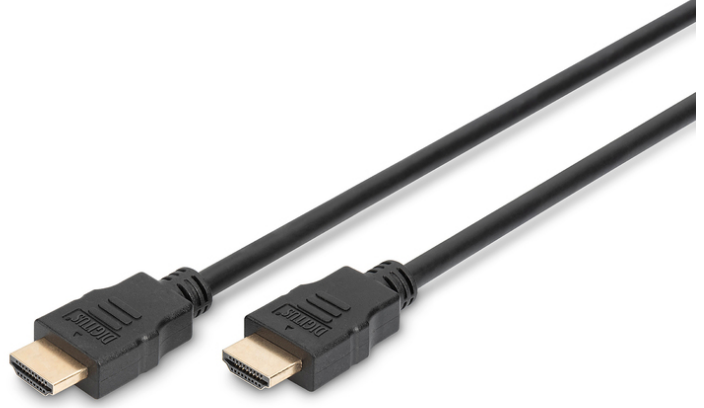

DIGITUS® Ethernet bağlantı kablosu ile HDMI Yüksek Hız

AK-330107-010-S

EAN 4016032290940

HDMI Yüksek Hızlı bağlantı kablosu, A tipi St/St, 1.0m, w/Diğer, Ultra HD, 4K@30Hz, altın, bw

Bu kablo standardı ile bu yüksek hızlı HDMI kablosu, 3D dahil olmak üzere yüksek çözünürlüklü UHD 4K içeriğin oynatılmasından iki yönlü ses iletimine (ARC) ve HDMI cihazlarının CEC aracılığıyla kontrolüne kadar günümüzün tüm gereksinimlerini destekler. Ayrıca ek bir Ethernet kablosu bağlamak zorunda kalmadan HDMI kablosu üzerinden internet uygulamalarını kullanabilirsiniz. Lip-Sync ile zaman kaydırmalı dudak hareketleri geçmişte kaldı. Bu kabloyu 32 adede kadar ses kanalını iletmek ve 21:9 Sinemaskop formatında görüntü çıkışının keyfini çıkarmak için de kullanabilirsiniz. Blu-Ray oynatıcınızdan, oyun konsolunuzdan veya HD akış portalınızdan daha fazlasını elde edin. Altın kaplama kontaklar ve kablounun üçlü ekranlaması maksimum iletkenlik ve parazitsiz iletim sağlar.

4K Ultra HD ve 3D uyumlu + HDMI üzerinden Ethernet

- 60Hz ile 4K' Ultra HD ya kadar destekler
- 3D desteği
- Ses Dönüş Kanalını (ARC) destekler
- Tüketici Elektronik Kontrolünü (CEC) destekler
- Dudak senkronizasyonunu destekler (ses/video senkronizasyonu)
- Dolby TrueHD özellikli
- Çoklu akış ses/video desteği

- 21:9 Sinemaskop desteği
- 32 kanal ses desteği
- Ethernet kanalı (HEC) ile
- HDMI 2.0

Attributes

- AWG: 30
- Çeşitler: HDMI Kabloları
- Çözünürlük maks.: 3840 x 2160 Piksel, 60 Hz
- HDMI Standart: Ethernet ile Yüksek Hızlı HDMI
- HDTV Standart: Ultra HD 4K
- Kapaklar: kalıplanmış
- Konektör 1: HDMI tip A, fiş
- Konektör 2: HDMI tip A, fiş
- Konektör yüzeyi: altın kaplama
- Paket: Polietilen Torba
- Renkli kablo: siyah
- Renkli konektör: siyah
- Tel malzemesi: CU
- Uzunluk: 1 m
- AOC - Aktif Optik Kablo: no
- Koruma: üçlü koruma