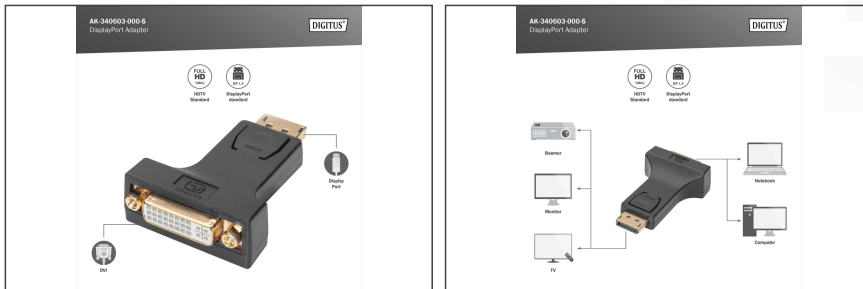

Safety notes

- När du ansluter och kopplar ur kabeln ska du bara ta tag i kontakten och inte dra direkt i kabeln.
- Kablar får inte knäckas skarpt eller böjas i snäva vinklar, eftersom detta kan skada de inre ledningarna och leda till fel.
- Se till att kablarna inte utsätts för dragbelastning, eftersom detta kan skada isoleringen och ledarna inuti kabeln.
- Se till att kablarna inte förläggs på ställen där de lätt kan skadas mekaniskt.
- Kablar bör inte användas i miljöer med extremt höga eller mycket låga temperaturer. Var uppmärksam på produktinformationen om kabelns maximala driftstemperatur
- Kontrollera kablarna regelbundet med avseende på synliga skador som sprickor, knäckningar eller tecken på slitage. Defekta kablar ska bytas ut omedelbart för att undvika fel, kortslutningar eller till och med elektriska stötar.

EU responsible person

EU based economic operator ensuring the product complies with the required regulations.

ASSMANN Electronic GmbH
Auf dem Schüffel 3
Lüdenscheid, Germany
<https://www.assmann.com>
info@assmann.com