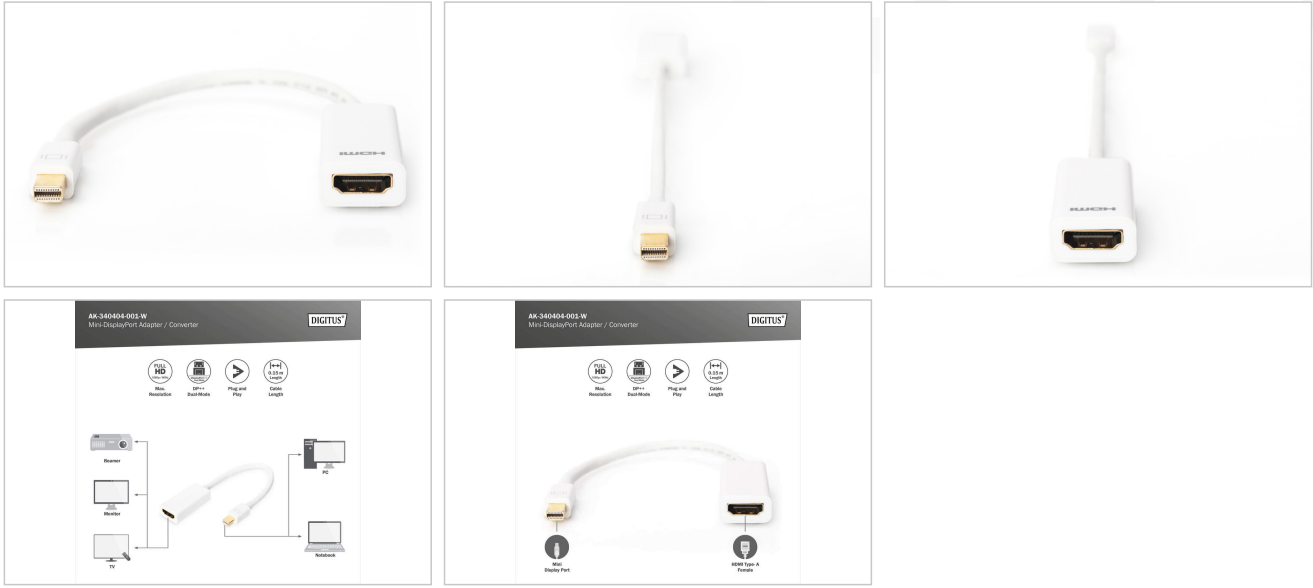

More images:

Safety notes

- Kabloyu takarken ve çıkarırken, sadece fişi tutun ve kabloyu doğrudan çekmeyin.
- Kablolar keskin bir şekilde kıvrılmamalı veya dar açılarla bükülmemelidir, çünkü bu iç tellere zarar verebilir ve arızalara yol açabilir.
- Yalıtıma ve kablo içindeki tellere zarar verebileceğinden, kabloların gerilme yükü altında olmadığından emin olun.
- Kabloların mekanik olarak kolayca hasar görebilecekleri alanlara dâşenmediğinden emin olun.
- Kablolar aşırı yüksek veya çok düşük sıcaklıklara sahip ortamlarda kullanılmamalıdır. Kablonun maksimum çalışma sıcaklığı ile ilgili ürün bilgilerine dikkat edin
- Kablolarda çatlak, bükülme veya aşınma belirtileri gibi görünür hasarlar olup olmadığını düzenli olarak kontrol edin. Arızaları, kısa devreleri ve hatta elektrik çarpmalarını önlemek için arızalı kablolar derhal değiştirilmelidir.

EU responsible person

EU based economic operator ensuring the product complies with the required regulations.

ASSMANN Electronic GmbH
Auf dem Schüffel 3
Lüdenscheid, Germany
<https://www.assmann.com>
info@assmann.com