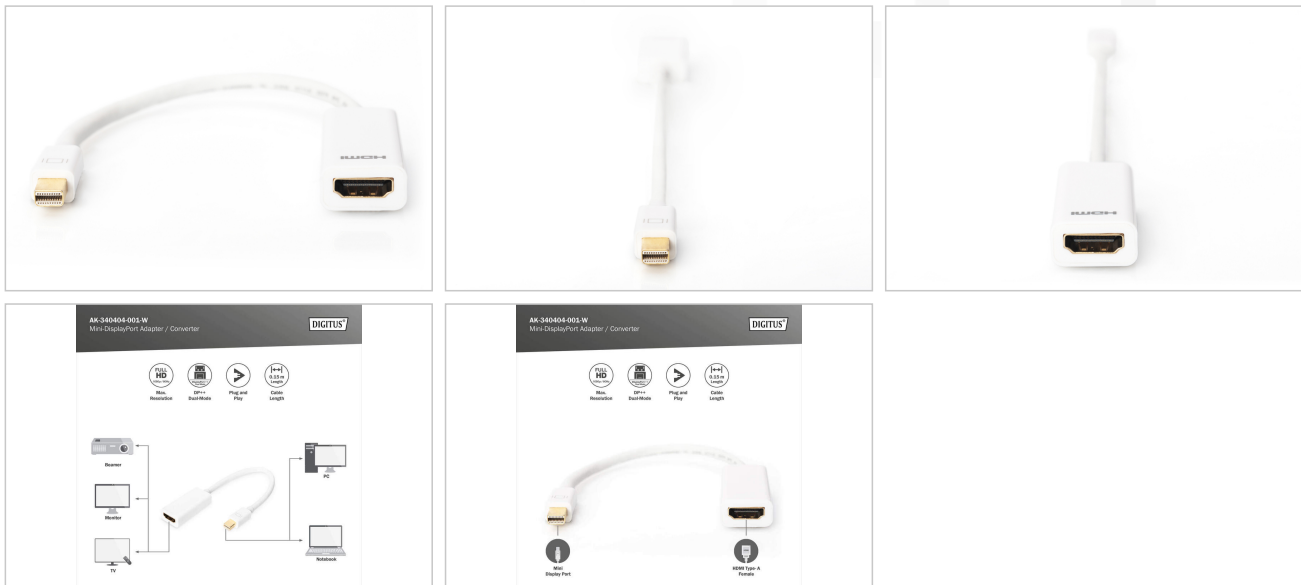

More images:

Safety notes

- Pak bij het aansluiten en loskoppelen van de kabel alleen de stekker vast en trek niet rechtstreeks aan de kabel.
- Kabels mogen niet te veel geknikt of gebogen worden, omdat dit de binnenste draden kan beschadigen en tot storingen kan leiden.
- Zorg ervoor dat de kabels niet onder spanning staan, omdat dit de isolatie en de draden in de kabel kan beschadigen.
- Zorg ervoor dat kabels niet op plaatsen worden gelegd waar ze gemakkelijk mechanisch beschadigd kunnen worden.
- Kabels mogen niet worden gebruikt in omgevingen met extreem hoge of zeer lage temperaturen. Let op de productinformatie over de maximale bedrijfstemperatuur van de kabel.
- Controleer kabels regelmatig op zichtbare schade zoals scheuren, knikken of tekenen van slijtage. Defecte kabels moeten onmiddellijk worden vervangen om storingen, kortsluiting of zelfs elektrische schokken te voorkomen.

EU responsible person

EU based economic operator ensuring the product complies with the required regulations.

ASSMANN Electronic GmbH
Auf dem Schüffel 3
Lüdenscheid, Germany
<https://www.assmann.com>
info@assmann.com