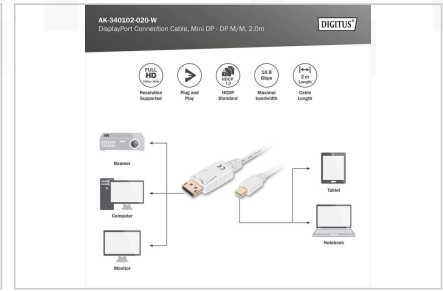

More images:

Safety notes

- När du ansluter och kopplar ur kabeln ska du bara ta tag i kontakten och inte dra direkt i kabeln.
- Kablar får inte knäckas skarpt eller böjas i snäva vinklar, eftersom detta kan skada de inre ledningarna och leda till fel.
- Se till att kablarna inte utsätts för dragbelastning, eftersom detta kan skada isoleringen och ledarna inuti kabeln.
- Se till att kablarna inte förläggs på ställen där de lätt kan skadas mekaniskt.
- Kablar bör inte användas i miljöer med extremt höga eller mycket låga temperaturer. Var uppmärksam på produktinformationen om kabelns maximala driftstemperatur
- Kontrollera regelbundet kablarna med avseende på synliga skador som sprickor, knäckningar eller tecken på slitage. Defekta kablar ska bytas ut omedelbart för att undvika fel, kortslutningar eller till och med elektriska stötar.

EU responsible person

EU based economic operator ensuring the product complies with the required regulations.

ASSMANN Electronic GmbH
Auf dem Schüffel 3
Lüdenscheid, Germany
<https://www.assmann.com>
info@assmann.com