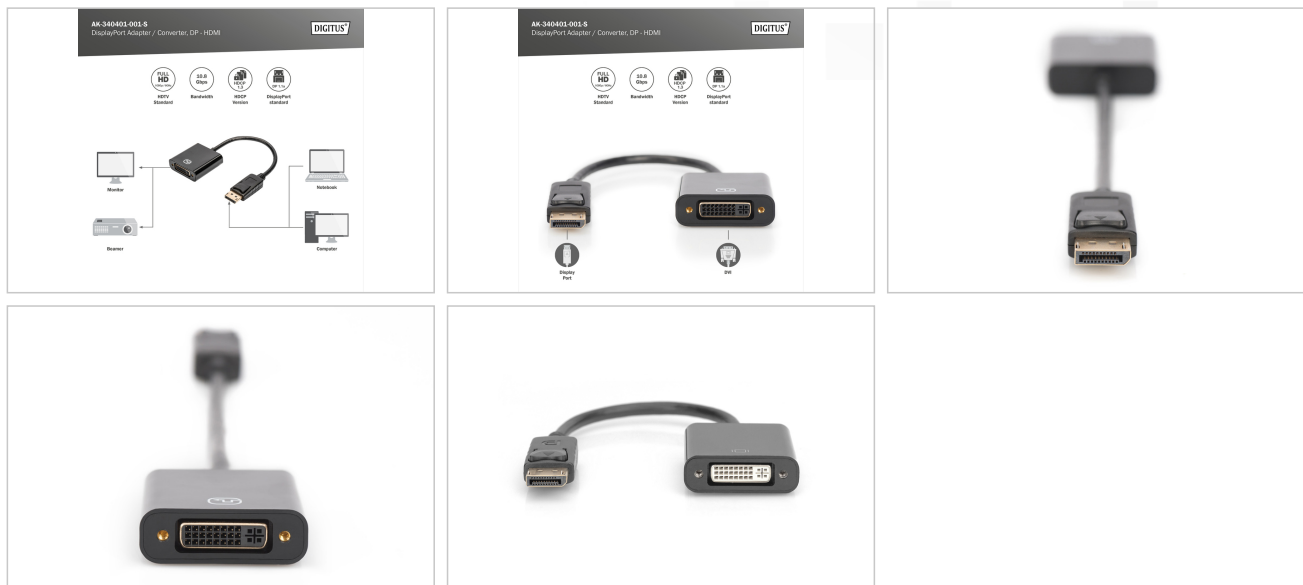

More images:

Safety notes

- Pak bij het aansluiten en loskoppelen van de kabel alleen de stekker vast en trek niet rechtstreeks aan de kabel.
- Kabels mogen niet te veel geknikt of gebogen worden, omdat dit de binnenste draden kan beschadigen en tot storingen kan leiden.
- Zorg ervoor dat de kabels niet onder spanning staan, omdat dit de isolatie en de draden in de kabel kan beschadigen.
- Zorg ervoor dat kabels niet op plaatsen worden gelegd waar ze gemakkelijk mechanisch beschadigd kunnen worden.
- Kabels mogen niet worden gebruikt in omgevingen met extreem hoge of zeer lage temperaturen. Let op de productinformatie over de maximale bedrijfstemperatuur van de kabel.
- Controleer kabels regelmatig op zichtbare schade zoals scheuren, knikken of tekenen van slijtage. Defecte kabels moeten onmiddellijk worden vervangen om storingen, kortsluiting of zelfs elektrische schokken te voorkomen.

EU responsible person

EU based economic operator ensuring the product complies with the required regulations.

ASSMANN Electronic GmbH
Auf dem Schüffel 3
Lüdenscheid, Germany
<https://www.assmann.com>
info@assmann.com