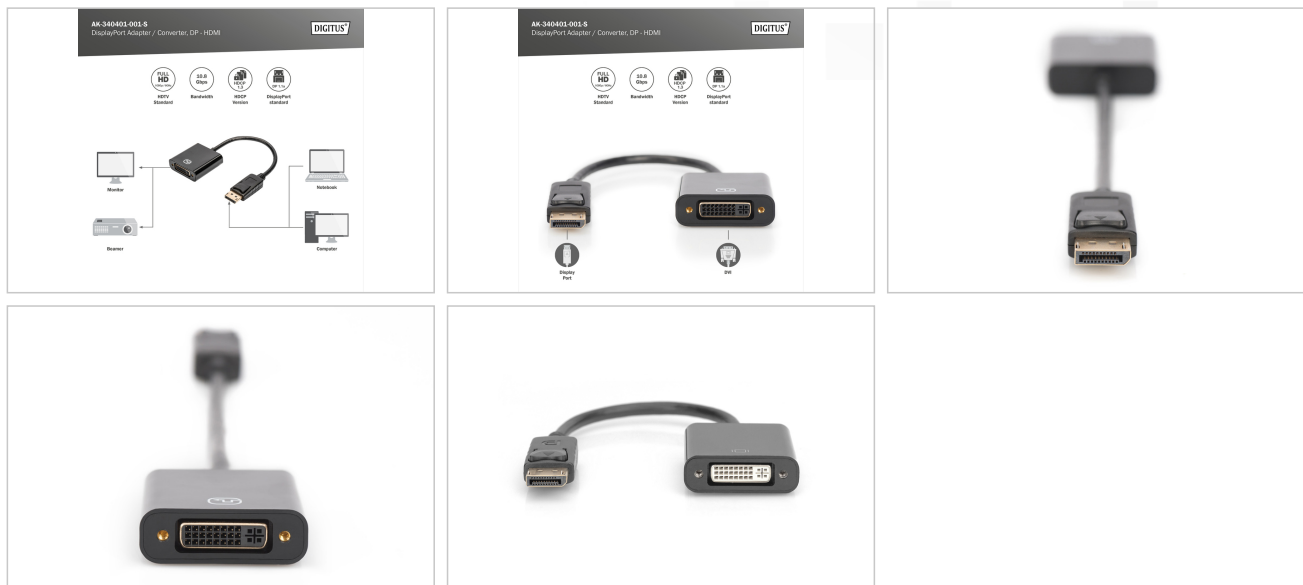

More images:

Safety notes

- Lors du branchement et du débranchement, saisissez le câble exclusivement par la fiche et ne tirez pas directement sur le câble.
- Les câbles ne doivent pas être pliés brusquement ou à des angles serrés, car cela peut endommager les fils internes et entraîner des pannes.
- Veillez à ce que les câbles ne soient pas soumis à une traction, car cela pourrait endommager l'isolation et les fils à l'intérieur du câble.
- Veillez à ce que les câbles ne soient pas placés dans des zones où ils peuvent facilement être endommagés mécaniquement.
- Les câbles ne doivent pas être utilisés dans des environnements où les températures sont extrêmement élevées ou très basses. Veillez à respecter les indications du produit concernant la température maximale de fonctionnement du câble.
- Vérifiez régulièrement que les câbles ne présentent pas de dommages visibles tels que des fissures, des plis ou des signes d'usure. Les câbles défectueux doivent être remplacés immédiatement afin d'éviter
- les pannes, les courts-circuits ou même les électrocutions.

EU responsible person

EU based economic operator ensuring the product complies with the required regulations.

ASSMANN Electronic GmbH
Auf dem Schüffel 3
Lüdenscheid, Germany
<https://www.assmann.com>
info@assmann.com