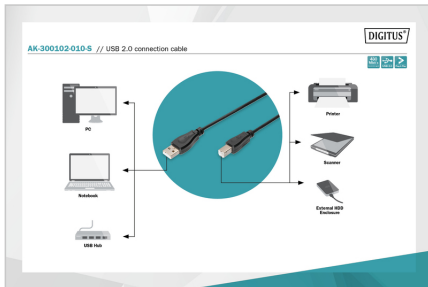

More images: