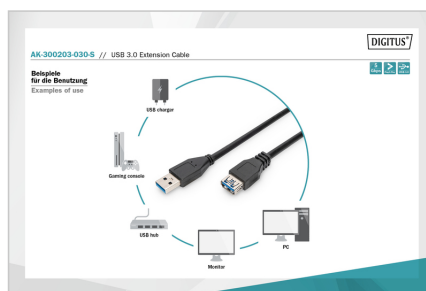

More images: