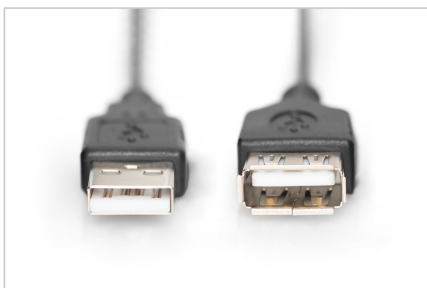

More images: