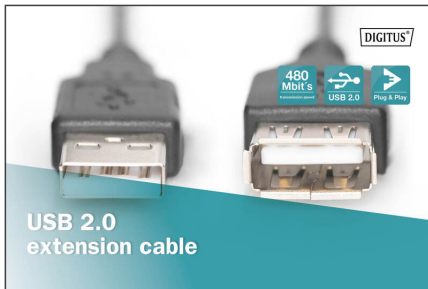

Safety notes

- Quando si collega e scollega il cavo, afferrare solo la spina e non tirare direttamente il cavo.
- I cavi non devono essere attorcigliati in modo brusco o piegati ad angolo retto, poiché ciò può danneggiare i fili interni e causare guasti.
- Assicurarsi che i cavi non siano sottoposti a carichi di trazione, che possono danneggiare l'isolamento e i fili all'interno del cavo.
- Assicurarsi che i cavi non vengano posati in aree in cui possono essere facilmente danneggiati meccanicamente.
- I cavi non devono essere utilizzati in ambienti con temperature estremamente elevate o molto basse. Prestare attenzione alle informazioni sul prodotto relative alla temperatura massima di esercizio del cavo.
- Controllare regolarmente che i cavi non presentino danni visibili, come crepe, pieghe o segni di usura. I cavi difettosi devono essere sostituiti immediatamente per evitare guasti, cortocircuiti o addirittura scosse elettriche.

EU responsible person

EU based economic operator ensuring the product complies with the required regulations.

ASSMANN Electronic GmbH
Auf dem Schüffel 3
Lüdenscheid, Germany
<https://www.assmann.com>
info@assmann.com