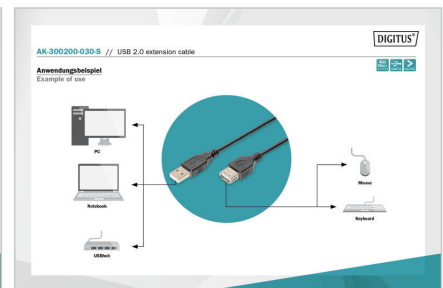

More images: