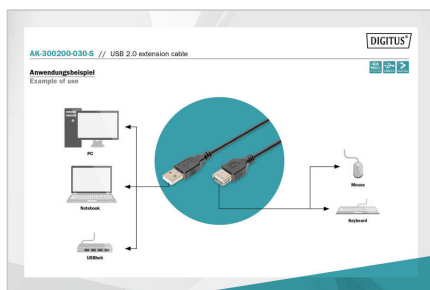

More images: