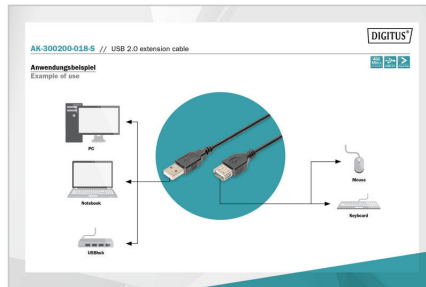

More images: