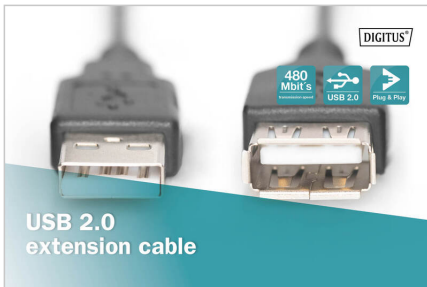

More images: