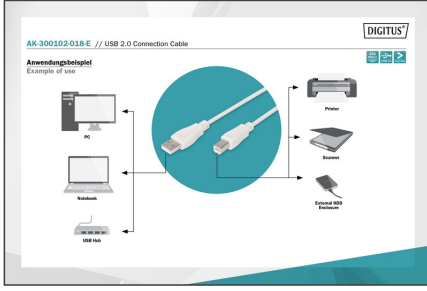

Safety notes

- Kabloyu takarken ve çıkarırken, sadece fişi tutun ve kabloyu doğrudan çekmeyin.
- Kablolar keskin bir şekilde kıvrılmamalı veya dar açılarla bükülmemelidir, çünkü bu iç tellere zarar verebilir ve arızalara yol açabilir.
- Yalıtıma ve kablo içindeki tellere zarar verebileceğinden, kabloların gerilme yükü altında olmadığından emin olun.
- Kabloların mekanik olarak kolayca hasar görebilecekleri alanlara döşenmediğinden emin olun.
- Kablolar aşırı yüksek veya çok düşük sıcaklıkların olduğu ortamlarda kullanılmamalıdır. Kablonun maksimum çalışma sıcaklığı ile ilgili ürün bilgilerine dikkat edin
- Kablolarda çatlak, bükülme veya aşınma belirtileri gibi görünür hasarlar olup olmadığını düzenli olarak kontrol edin. Arızaları, kısa devreleri ve hatta elektrik çarpmalarını önlemek için arızalı kablolar derhal değiştirilmelidir.

EU responsible person

EU based economic operator ensuring the product complies with the required regulations.

ASSMANN Electronic GmbH
Auf dem Schüffel 3
Lüdenscheid, Germany
<https://www.assmann.com>
info@assmann.com