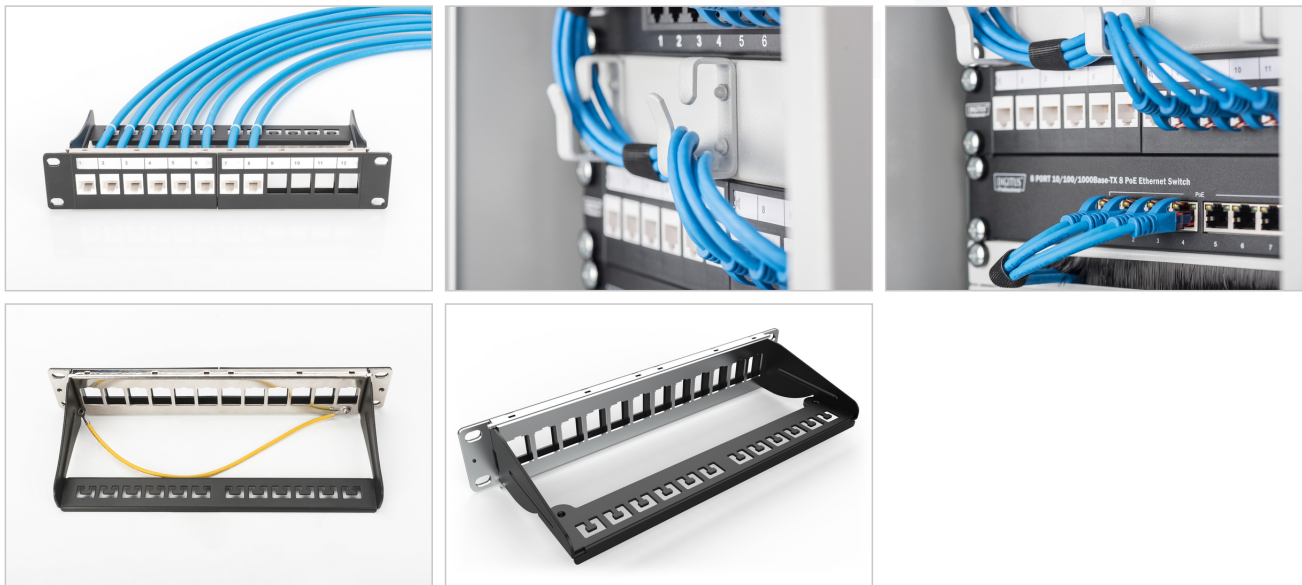

Więcej zdjęć

Safety notes

- Ochrona produktu przed wilgocią.
- Podczas instalacji produktu należy unikać ładunków elektrostatycznych.
- Podczas instalacji należy przestrzegać wytycznych producenta okablowania.

EU responsible person

EU based economic operator ensuring the product complies with the required regulations.

ASSMANN Electronic GmbH
Auf dem Schüffel 3
Lüdenscheid, Germany
<https://www.assmann.com>
info@assmann.com