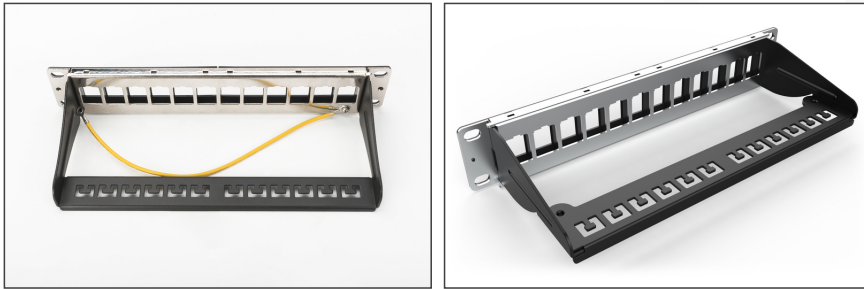

Sicherheitshinweise

- Produkt vor Feuchtigkeit schützen
- Vermeiden Sie antistatische Aufladung beim Einbau des Produktes
- Beachten sie bei der Montage die Vorgaben des Rohkabelherstellers

Verantwortliche Person für die EU

In der EU ansässiger Wirtschaftsbeteiligter, der sicherstellt, dass das Produkt den erforderlichen Vorschriften entspricht.

ASSMANN Electronic GmbH
Auf dem Schüffel 3
Lüdenscheid, Germany
<https://www.assmann.com>
info@assmann.com