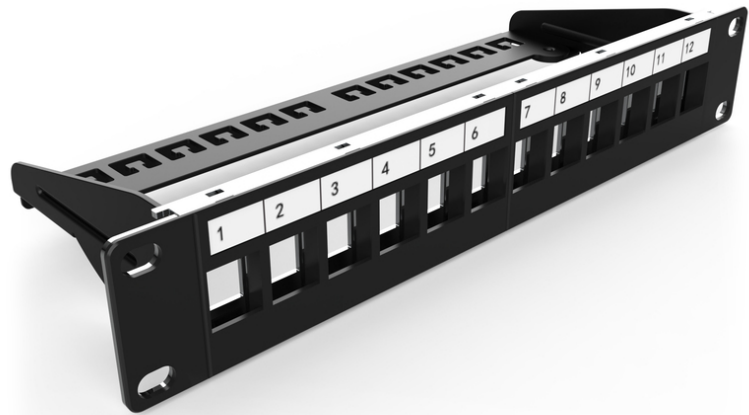

DIGITUS® Modulares Patchpanel, 12-Port

DN-91420

EAN 4016032280804

Modulares Patch Panel, geschirmt, 12-Port Blank, 1HE, 254mm (10") Rack Mount, Schwarz RAL 9005

Das DIGITUS® 12-Port Patch Panel ist für den Einbau in 10Zoll Wandgehäusen oder Schränken geeignet und kann geschirmte oder ungeschirmte Keystone Module aufnehmen. Auf der hinteren Schiene lassen sich die Netzkabel mittels Kabelbindern zusätzlich fixieren. Das Patch Panel ist aus robustem, kaltgewalztem Stahl gefertigt und wird in der Farbe Schwarz (RAL 9005) geliefert. Zusätzlich lässt sich das Patch Panel durch ein Erdungskabel (nicht im Lieferumfang enthalten) an vorhandene Schutzleiter (PE) anschliessen.

Geeignet für geschirmte und ungeschirmte DIGITUS® Keystone Module und Kupplungen

- Patch Panel für Keystone Module
- Geschirmt
- Geeignet für 254 mm (10") Schrankmontage
- 1HE
- Farbe Schwarz (RAL 9005)
- Sichtfenster mit Beschriftungseinlage

Merkmale

- Farbe: schwarz, RAL 9005
- HE: 1
- Ports: 12

Logistische Daten

	Anzahl (Stück)	Gewicht (kg)	Tiefe (cm)	Breite (cm)	Höhe (cm)	cm ³
Karton-VPE	20	3,42	52,00	28,50	31,00	45.942,00
Innen-VPE	1	0,17	12,00	27,00	5,50	1.782,00
Einzel-VPE	1	0,17	12,00	27,00	5,50	1.782,00
Netto einzeln ohne VP	1	0,30	1,20	25,40	4,40	0,00