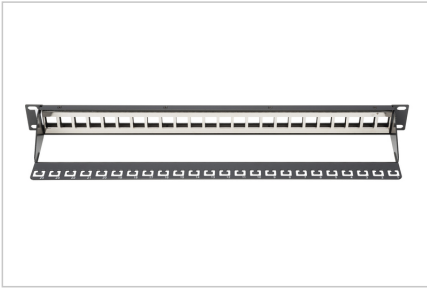

More images:

Safety notes

- Proteger el producto de la humedad
- Evite la carga antiestática al instalar el producto
- Observe las especificaciones del fabricante del cable bruto durante la instalación

EU responsible person

EU based economic operator ensuring the product complies with the required regulations.

ASSMANN Electronic GmbH
Auf dem Schüffel 3
Lüdenscheid, Germany
<https://www.assmann.com>
info@assmann.com